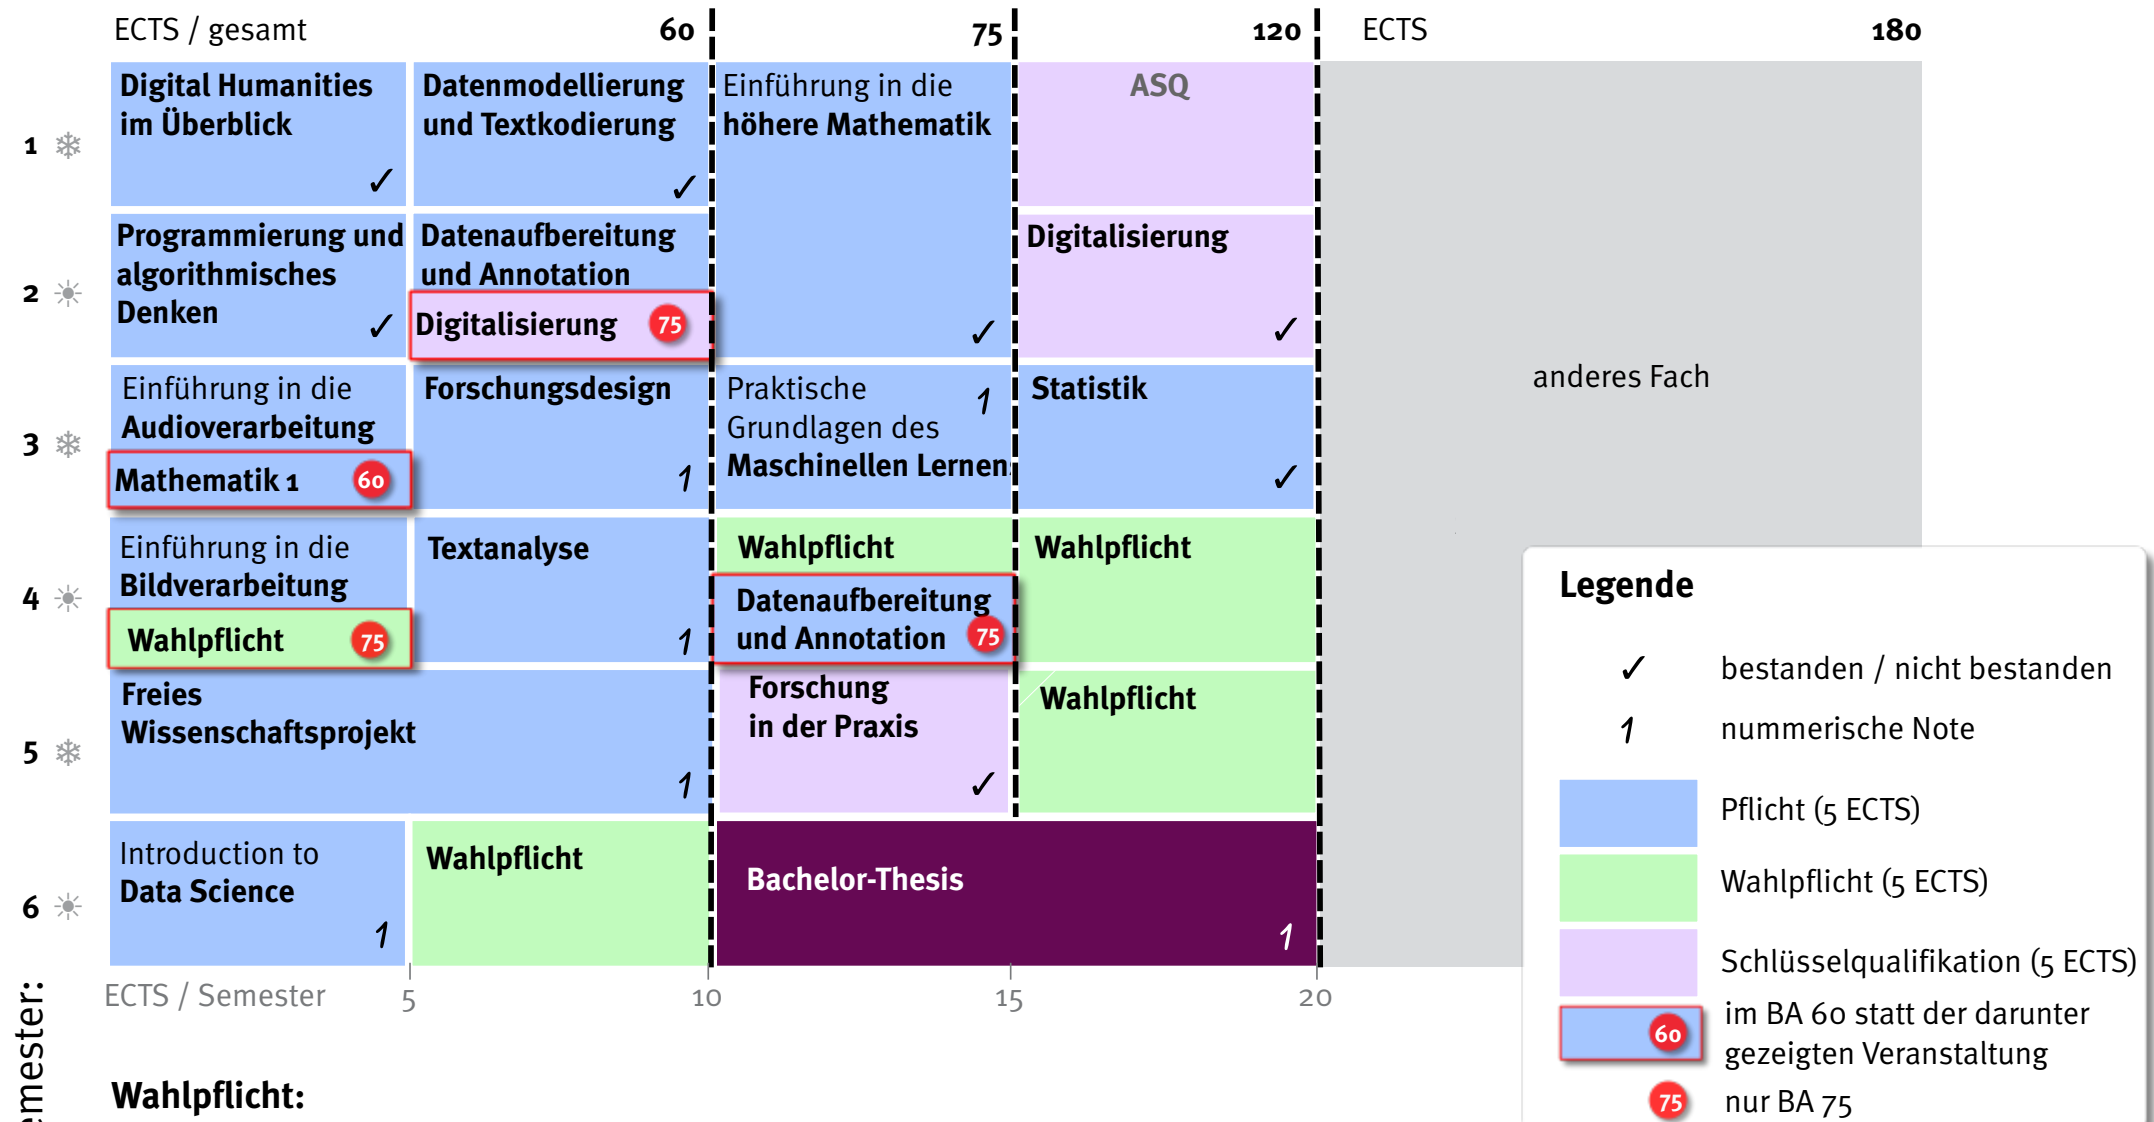

# BA Digital Humanities (2024) – Überblick

## Wahlpflicht:

<b>Digitale Editionen und Korpora</b> 1	<b>Datenbank</b> 1	<b>Simulation</b> 1	<b>Basismodul Dt. Sprachwiss.</b> 1	<b>Spezielle Themen der Digital Humanities</b> 1
<b>Visualisierung</b> 1	<b>Digitalisierung</b> falls nicht FSQ	<b>Forschung in der Praxis</b> falls nicht FSQ	<b>Einführung in die Bildverarbeitung</b> 75 falls nicht Pflicht 1	<b>Einführung in die höhere Mathematik 2</b> 60 ✓