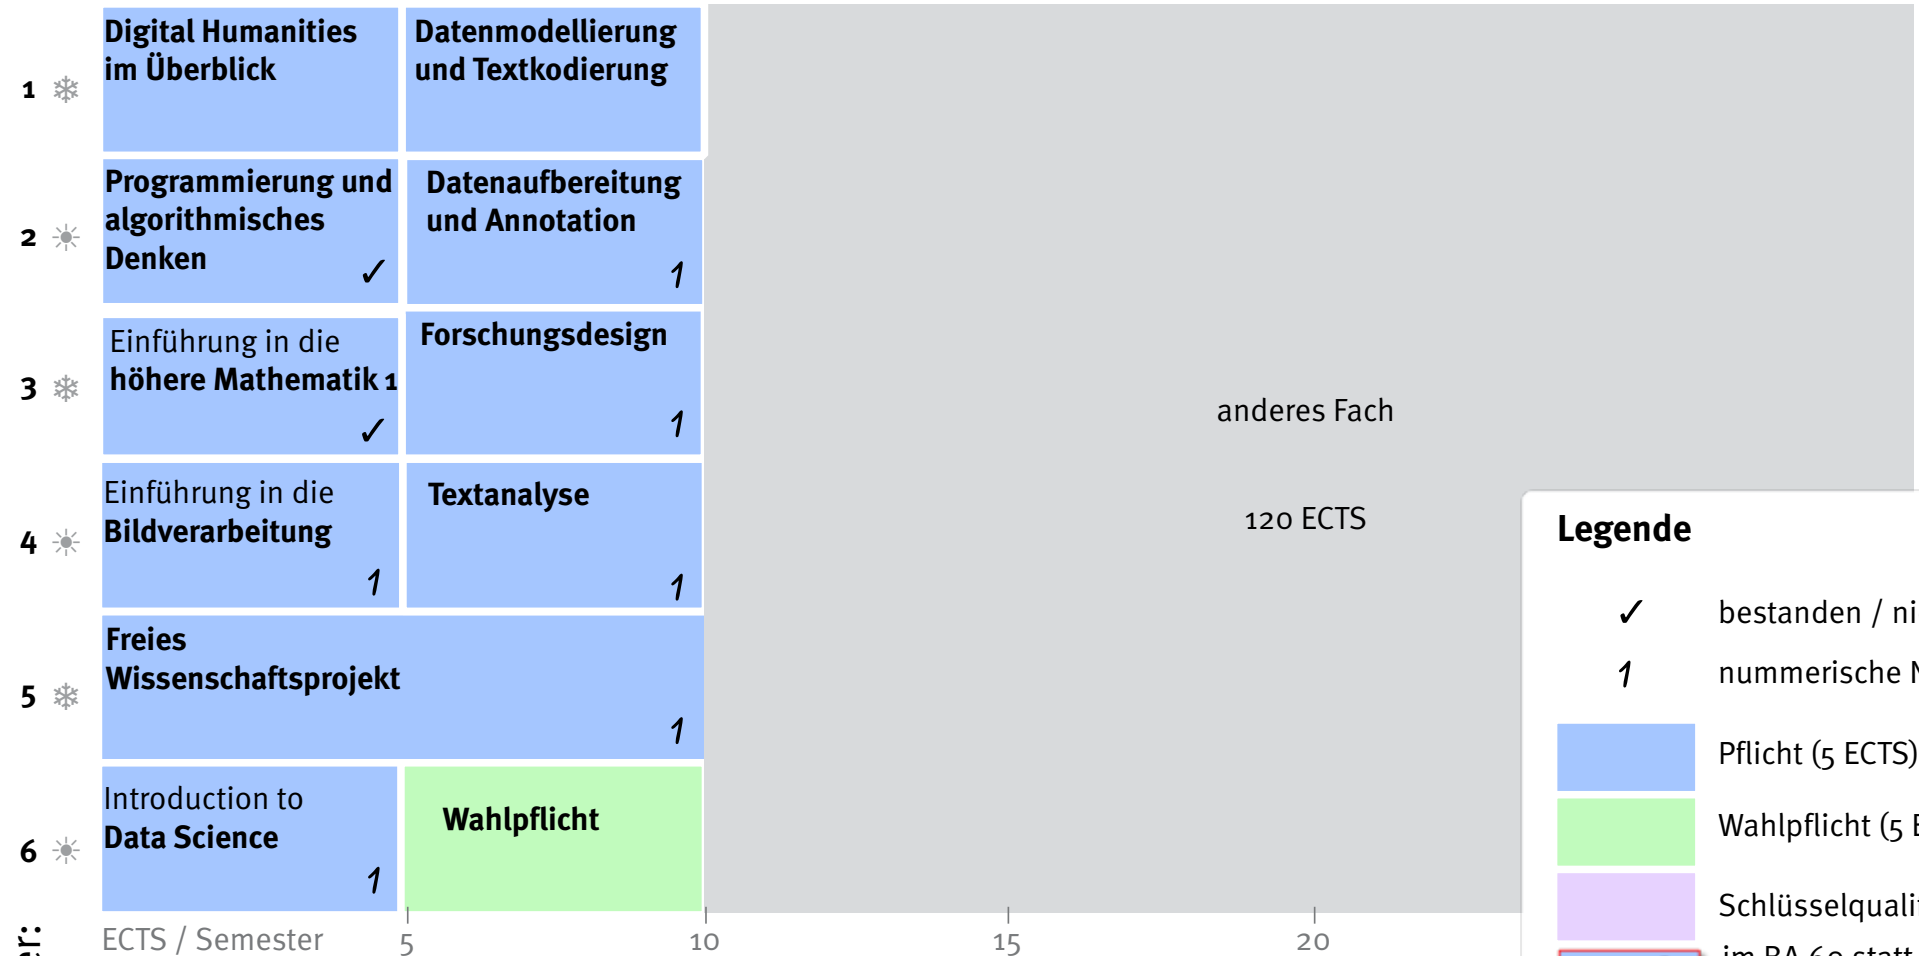

BA Digital Humanities 60 ECTS / Nebenfach (2024) – Überblick

Legende

- ✓ bestanden / nicht bestanden
- 1 numerische Note
- Pflicht (5 ECTS)
- Wahlpflicht (5 ECTS)
- Schlüsselqualifikation (5 ECTS)
- 60 im BA 60 statt der darunter gezeigten Veranstaltung
- 75 nur BA 75

Semester:

Wahlpflicht:

Digitale Editionen und Korpora	Datenbank	Simulation	Basismodul Dt. Sprachwiss.	Spezielle Themen der Digital Humanities 1
Visualisierung	Digitalisierung falls nicht FSQ	Forschung in der Praxis falls nicht FSQ		✓