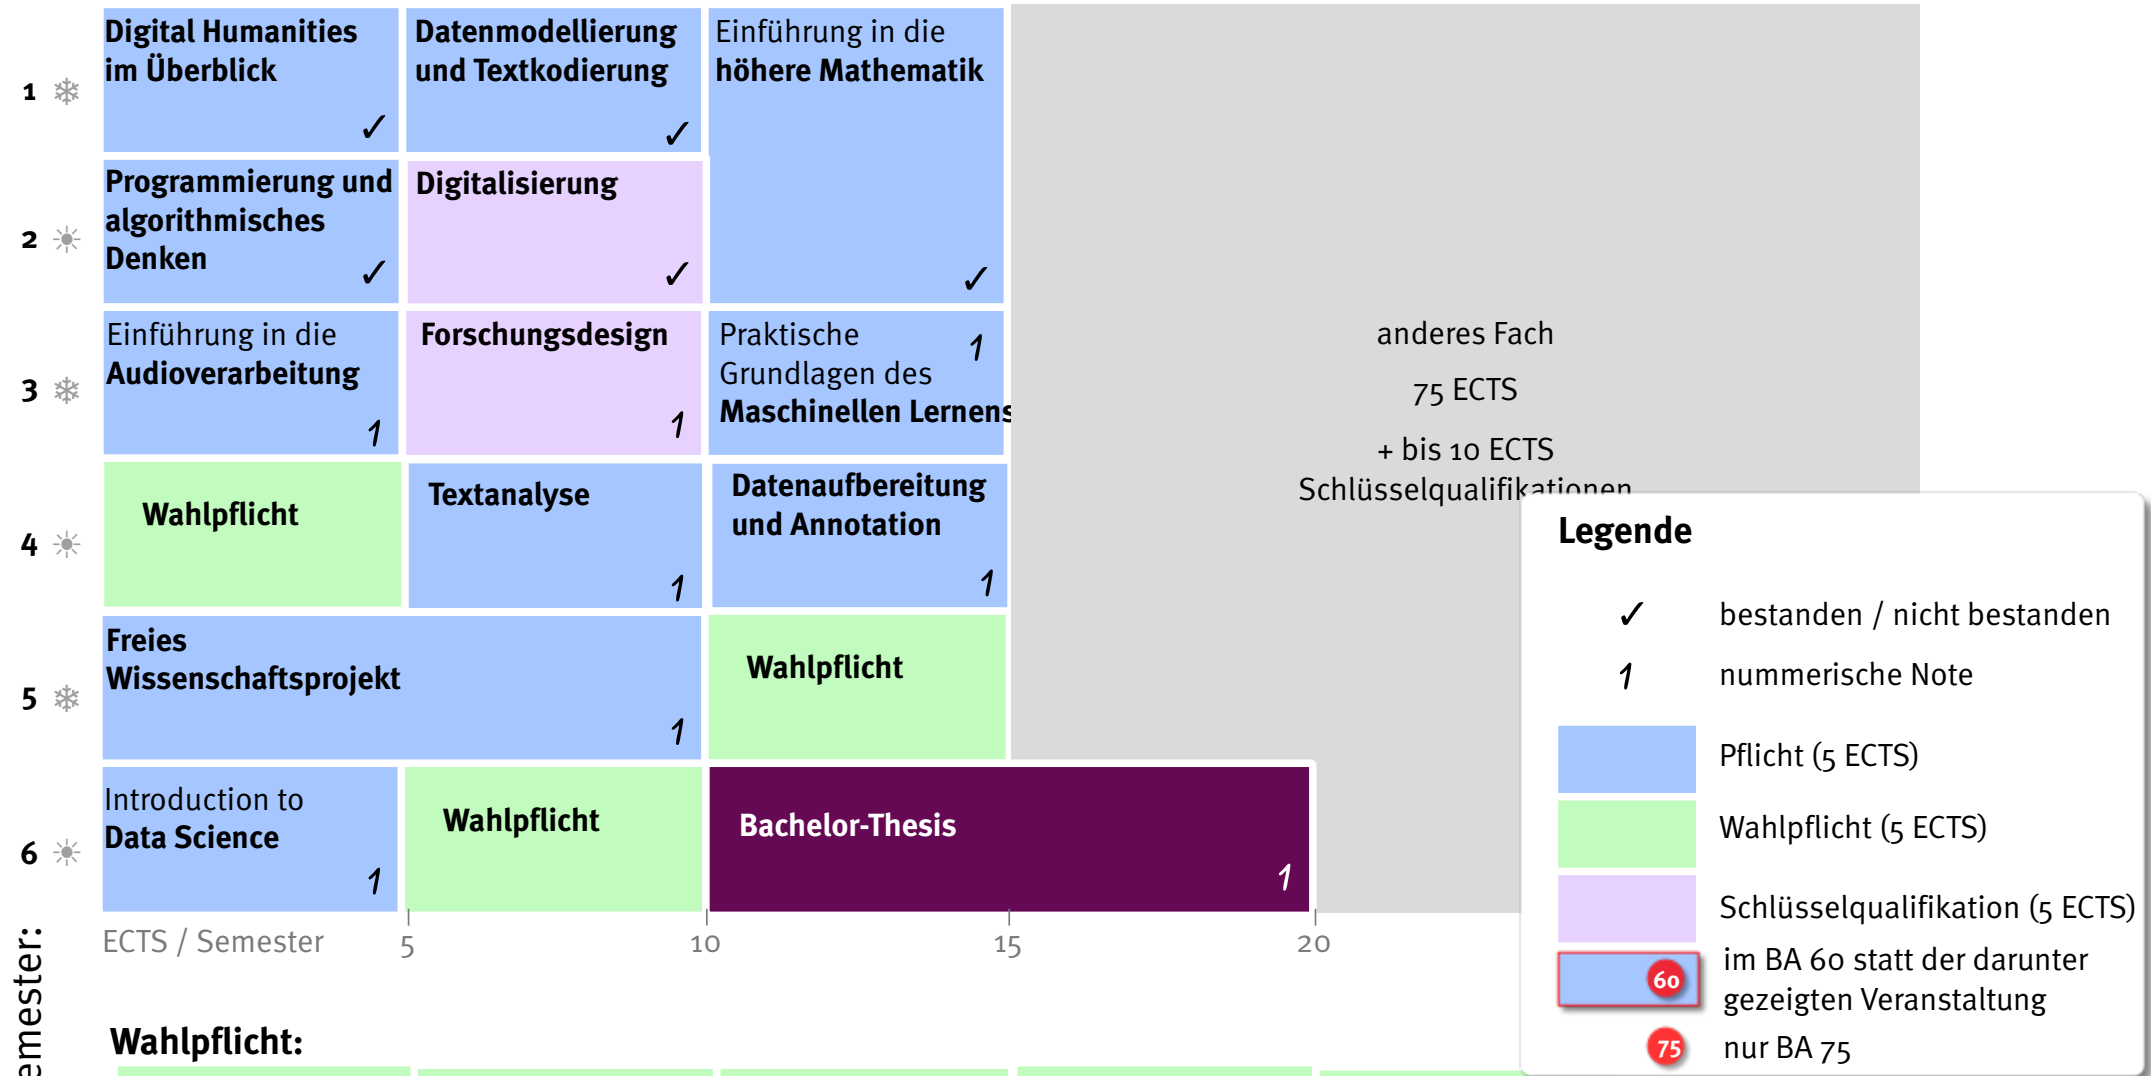

BA Digital Humanities 75 ECTS – zwei Hauptfächer (2024) – Überblick

Wahlpflicht:

Digitale Editionen und Korpora	Datenbank	Simulation	Basismodul Dt. Sprachwiss.	Spezielle Themen der Digital Humanities 1
Visualisierung	Digitalisierung falls nicht FSQ	Forschung in der Praxis falls nicht FSQ	Einführung in die Bildverarbeitung falls nicht Pflicht 1