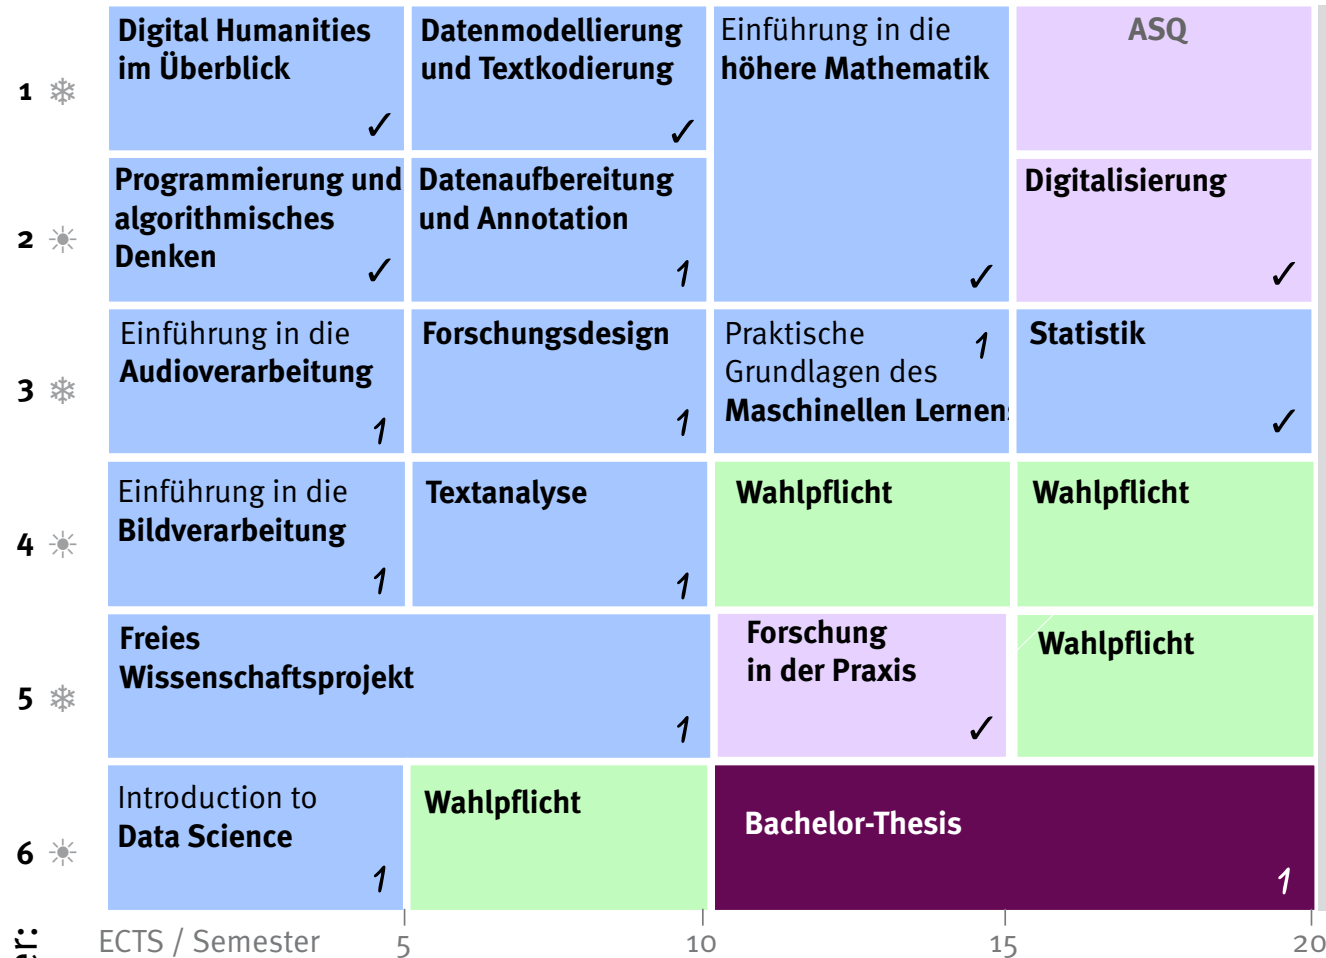

BA Digital Humanities 120 ECTS / ein Hauptfach (2024) – Überblick

anderes Fach
60 ECTS
+ bis 10 ECTS
Schlüsselqualifikationen

Legende

- ✓ bestanden / nicht bestanden
- 1 numerische Note
- Pflicht (5 ECTS)
- Wahlpflicht (5 ECTS)
- Schlüsselqualifikation (5 ECTS)
- 60 im BA 60 statt der darunter gezeigten Veranstaltung
- 75 nur BA 75

Wahlpflicht:

Digitale Editionen und Korpora	Datenbank	Simulation	Basismodul Dt. Sprachwiss.	Spezielle Themen der Digital Humanities 1
Visualisierung	Digitalisierung falls nicht FSQ	Forschung in der Praxis falls nicht FSQ